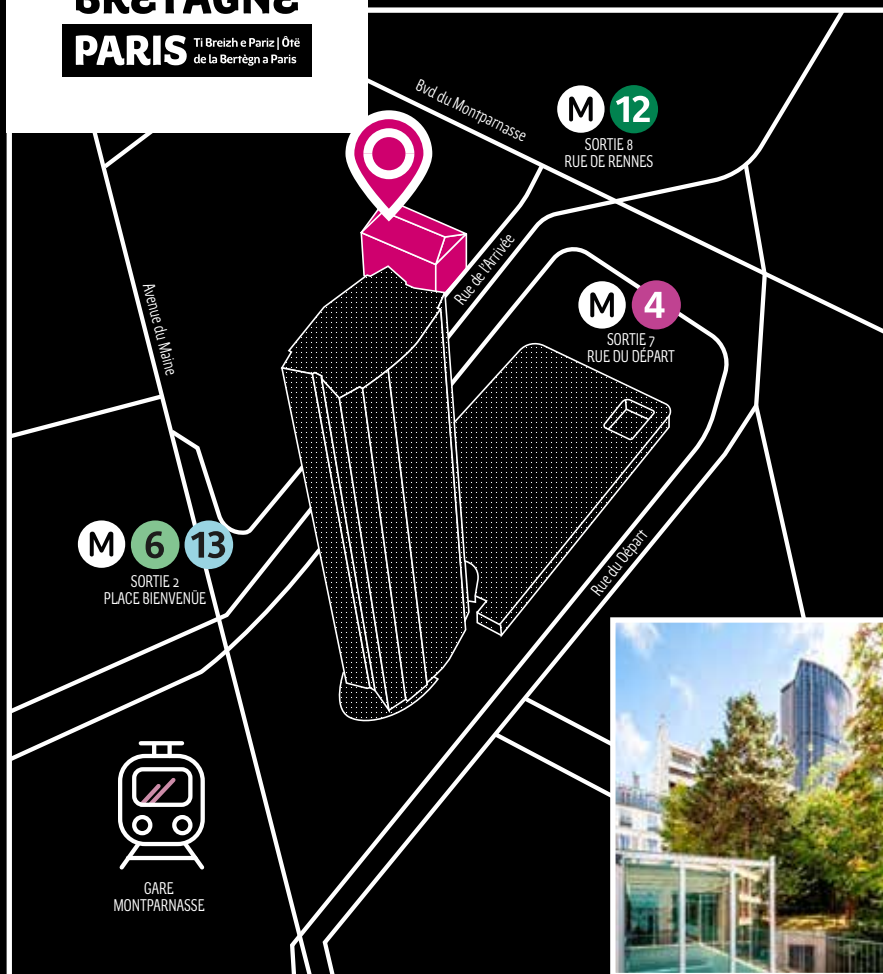

Situé dans le célèbre « quartier des Bretons », à deux pas de la gare Montparnasse, profitez d'un espace d'affaires accueillant et dynamique pour rencontrer vos partenaires.

La Maison de la Bretagne est une antenne de la Région Bretagne à Paris. Elle met à votre disposition des espaces de travail, accessible à tous les professionnels, acteurs associatifs et organismes publics.

EN PRATIQUE

OUVERTURE

ACCUEIL DES ENTREPRISES
(SUR RÉSERVATION) :

9 h - 18h du lundi au jeudi,
17 h le vendredi

ADRESSE ET CONTACT

8 rue de l'Arrivée, 75 015 PARIS
01 53 63 11 50
maisondelabretagne@bretagne.bzh

ACCÈS MÉTRO

STATION MONTPARNASSE

Ligne 4, sortie n° 7
Lignes 6 et 13, sortie n° 2
Ligne 12, sortie n° 8

MAISON de la
BRETAGNE
PARIS Ti Breizh e Pariz | Oré
de la Breizhenn a Paris

Retrouvez-nous sur [maison.bretagne.bzh](https://www.maison.bretagne.bzh) et [Linked in](#)