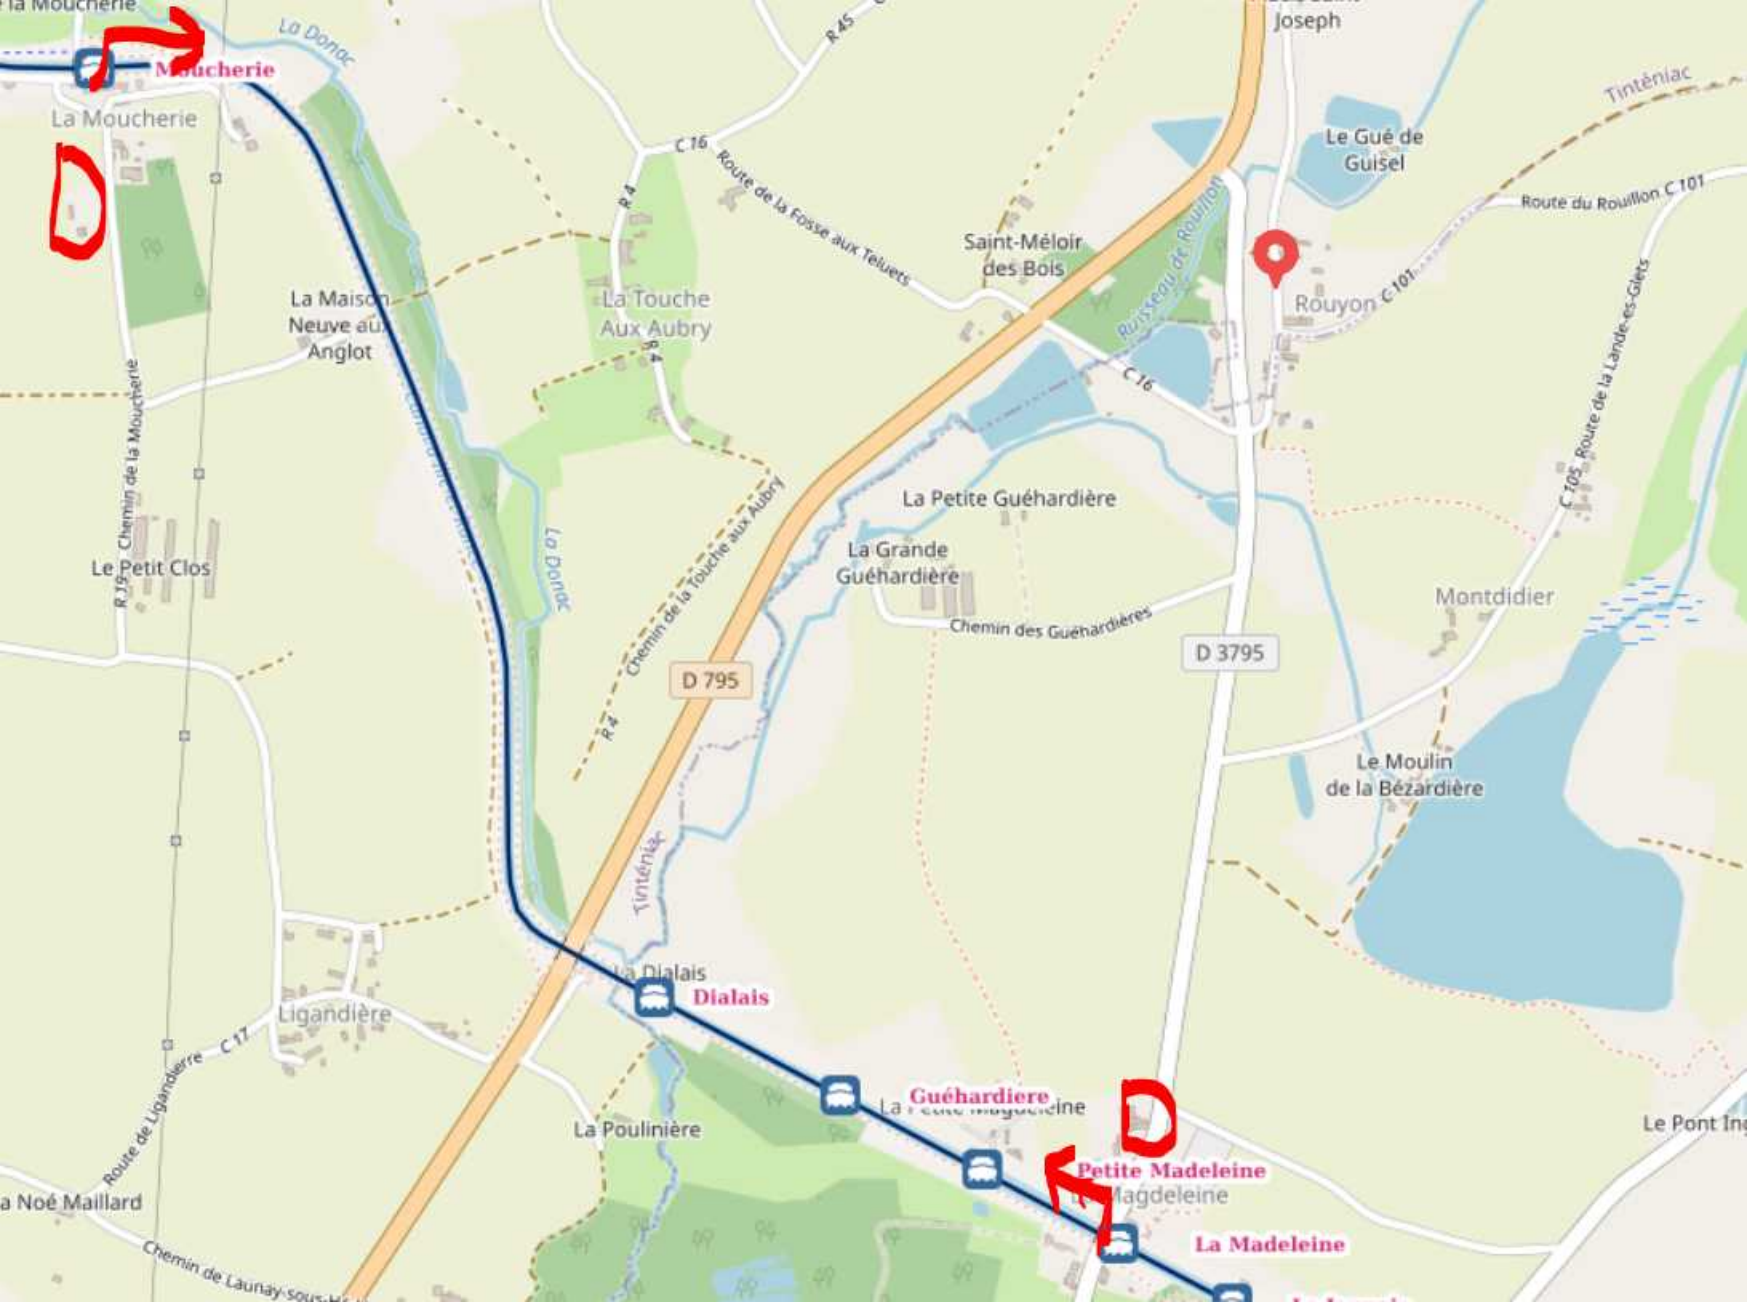

Moucherie

La Moucherie

La Donac

La Maison
Neuve au
Anglot

La Touche
Aux Aubry

Saint-Mélor
des Bois

Rouyon C101

Tinténiac

Route du Rouillon C101

Chemin de la Moucherie
R19

Le Petit Clos

La Donac

Chemin de la Touche aux Aubry
R4

D 795

La Petite Guéhardière

La Grande
Guéhardière

Chemin des Guéhardières

D 3795

Montdidier

Le Moulin
de la Bézardière

Ligandière

Dialais
Dialais

La Poulinière

La Guéhardière

Petite Madeleine
Petite Madeleine

La Madeleine

Le Pont In...

La Noé Maillard

Chemin de L'auray-sous-M...